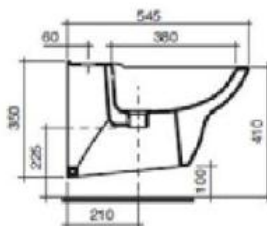

Сантехника

Вариант 1

Сантехника Scarabeo, серия Niky

Крышка унитаза – с механизмом soft close.

Кнопка смыва (если подвесной) – Geberit

Сантехника Scarabeo– серия Thin-line