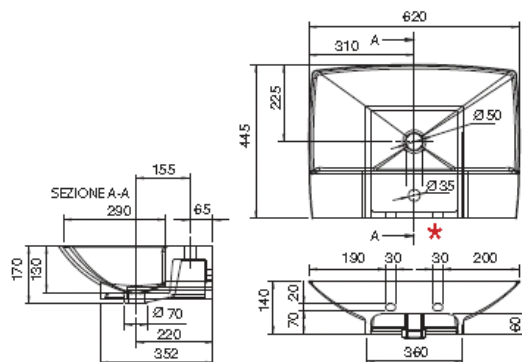

Сантехника Scarabeo– серия Thin-line