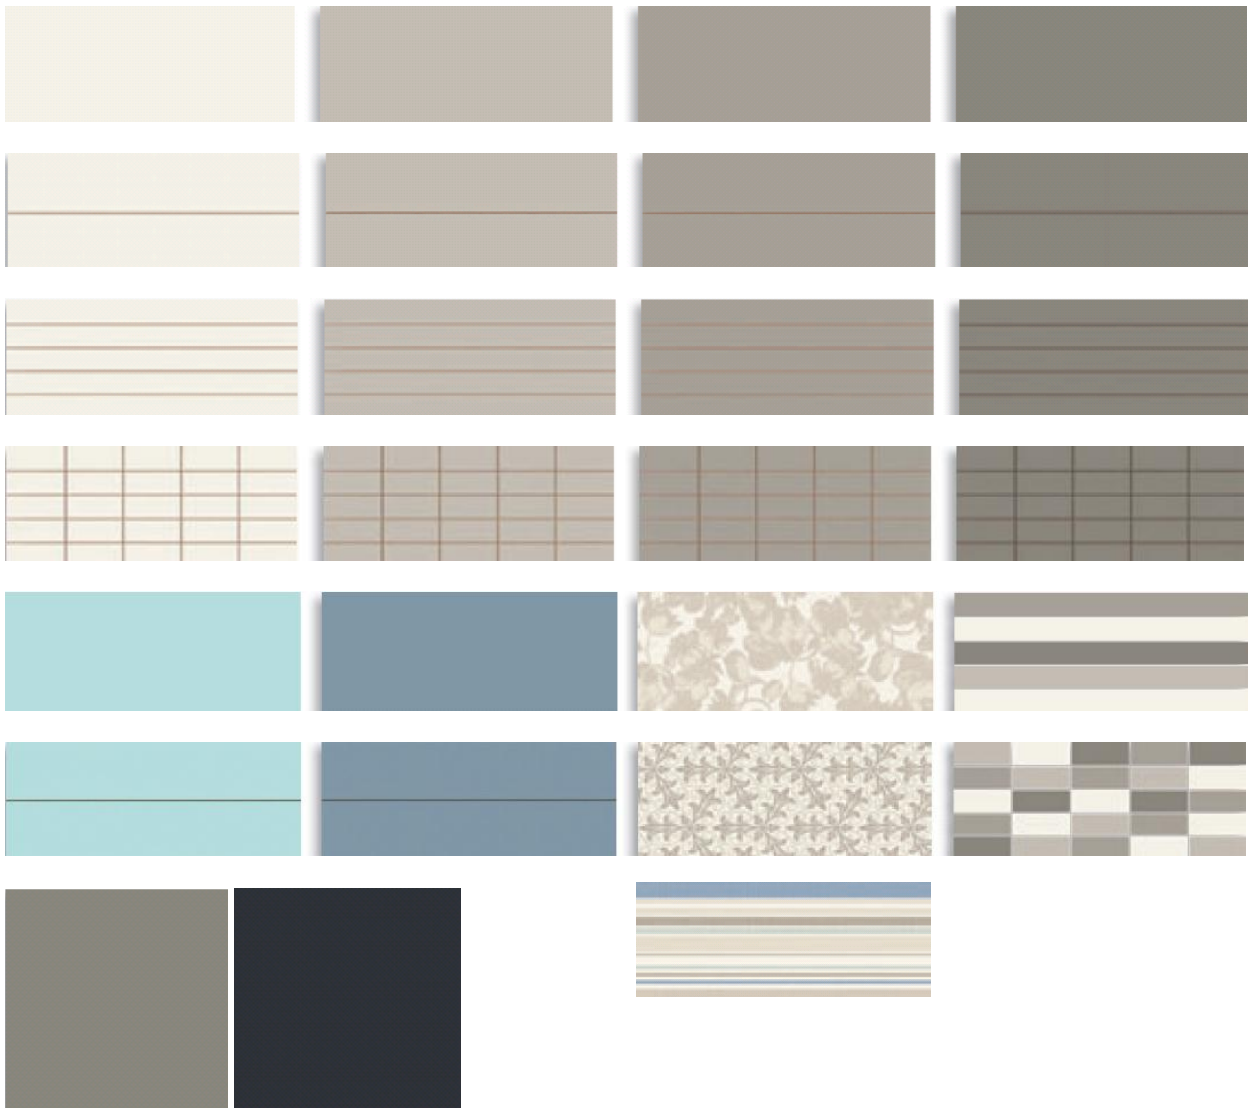

Вариант 2 **Undefasa**

Настенная плитка 200x500, напольная плитка 410x410