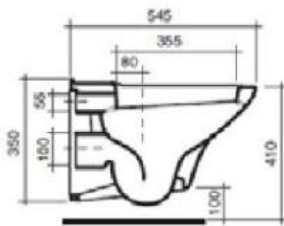

Сантехника

Вариант 1

Сантехника Scarabeo, серия Niky

Крышка унитаза – с механизмом soft close.

Кнопка смыва (если подвесной) – Geberit

Сантехника Scarabeo– серия Thin-line