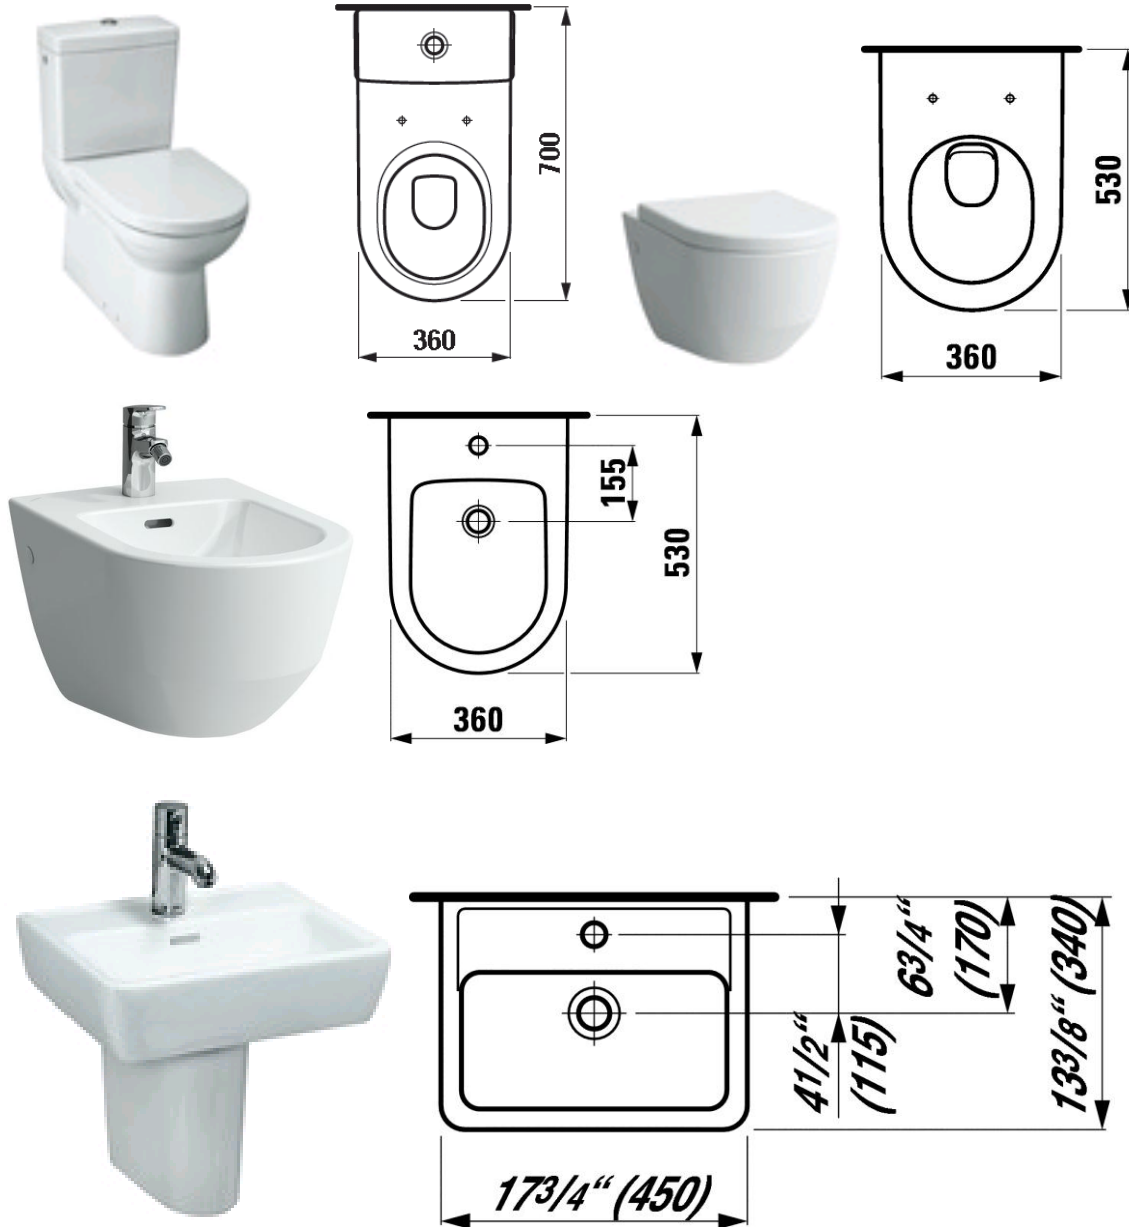

Сантехника

Вариант 1

Сантехника Scarabeo, серия Niky

Крышка унитаза – с механизмом soft close.

Кнопка смыва (если подвесной) – Geberit

Сантехника Scarabeo– серия Thin-line

BLU-BLEU ванная AQUA, 1700x700

Вариант 2 **LAUFEN** Серия - LAUFEN PRO

РАА ванная (1800mm x 1100mm x 700mm)

Вариант 1 Смесители, HANSGROHE

Focus E2 смесители для раковин и биде

Focus E2 смесители для ванн

Комплект для душа Croma 100 Multi/Unica 65 cm

Вариант 2 Смесители, HANSGROHE