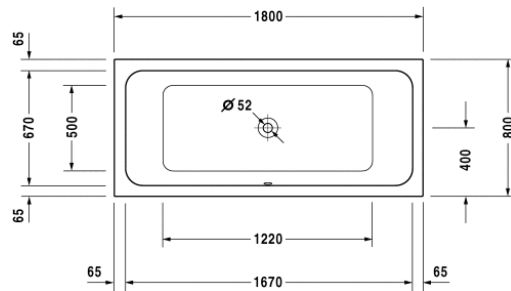

NCS S1002-Y50R

Сантехника/ Ванная комната

CATALANO

hansgrohe

PAA vanna (1500mm x 800mm x 600mm)

Смесители, HANSGROHE

Focus E2 смесители для раковин и биде

Focus E2 смесители для ванн