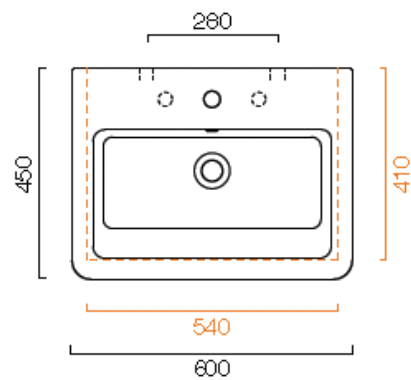

NCS S1002-Y50R

Сантехника/ Ванная комната

CATALANO

hansgrohe

PAA vanna (1500mm x 800mm x 600mm)

Смесители, HANSGROHE

Focus E2 смесители для раковин и биде

Focus E2 смесители для ванн