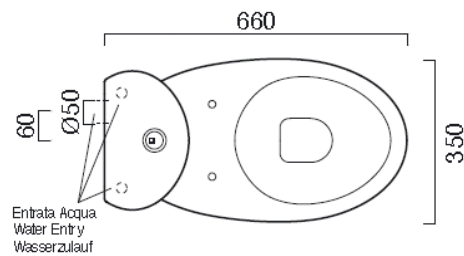

NCS S1002-Y50R

Сантехника/ Ванная комната

CATALANO

hansgrohe

PAA vanna (1500mm x 800mm x 600mm)

Смесители, HANSGROHE

Focus E2 смесители для раковин и биде

Focus E2 смесители для ванн