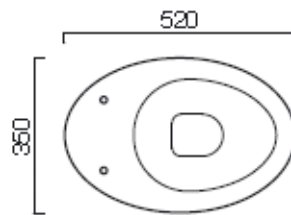

NCS S1002-Y50R

Сантехника/ Ванная комната

CATALANO

hansgrohe

PAA vanna (1500mm x 800mm x 600mm)

Смесители, HANSGROHE

Focus E2 смесители для раковин и биде

Focus E2 смесители для ванн