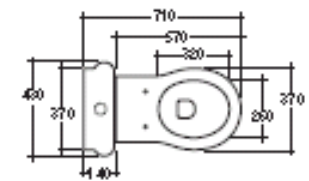

Сантехника

с е г а м и с а
GLOBO