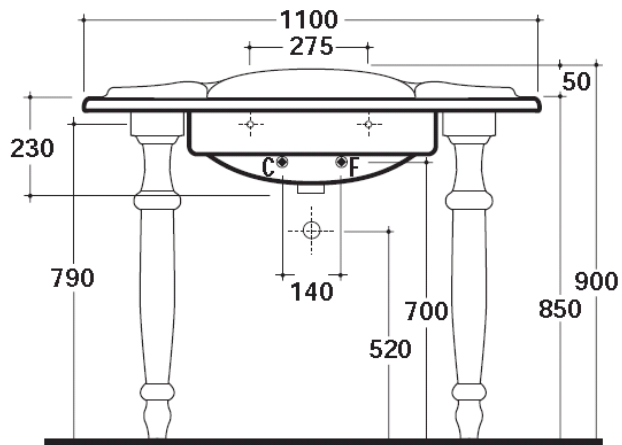

* к индивидуально изготавливаемой мебели под раковину в комплектацию входят так же ножки и крепления