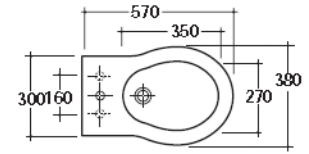

Сантехника

с е г а м и с а
GLOBO