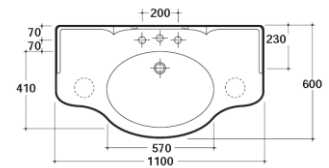

Сантехника

с е г а м и с а
GLOBO