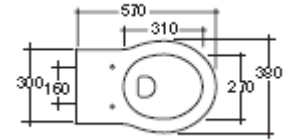

Сантехника

с е г а м и с а
GLOBO